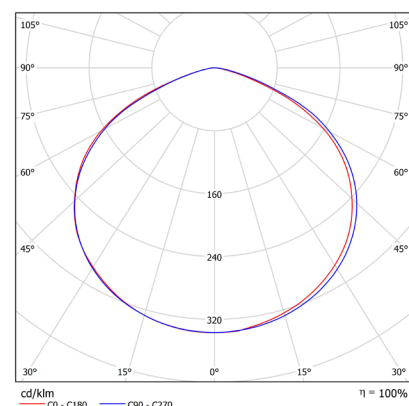

МАТЕРИАЛ РАССЕЙВАТЕЛЯ

Прозрачный ПК.

ИСТОЧНИК СВЕТА

Высокоэффективные светодиоды
NICHIA.

КРЕПЛЕНИЕ

Поворотный кронштейн.

ТЕХНИЧЕСКИЕ ХАРАКТЕРИСТИКИ

Потребляемая мощность	182 Вт
Световой поток светильника	23 641 Лм
Кривая силы света	Д120-косинусная 120°
Степень защиты корпуса	IP66
Температура эксплуатации	-40 ÷ +50 °С
Вид климатического исполнения	У1
Габариты	430x250x270 мм
Вес	10 кг
Гарантийный срок	5 лет