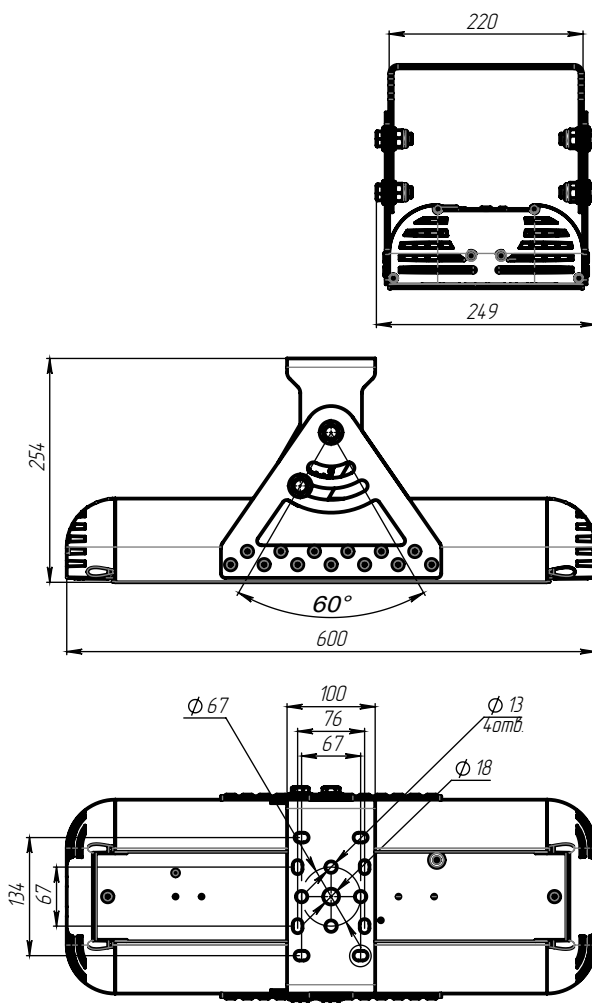

МАТЕРИАЛ РАССЕЙВАТЕЛЯ

Прозрачный ПК.

ИСТОЧНИК СВЕТА

Высокоэффективные светодиоды
NICHIA.

КРЕПЛЕНИЕ

Поворотный кронштейн.

ТЕХНИЧЕСКИЕ ХАРАКТЕРИСТИКИ

Потребляемая мощность	182 Вт
Световой поток светильника	23 641 Лм
Кривая силы света	Д120-косинусная 120°
Степень защиты корпуса	IP66
Температура эксплуатации	-40 ÷ +50 °С
Вид климатического исполнения	У1
Габариты	430x250x270 мм
Вес	10 кг
Гарантийный срок	5 лет